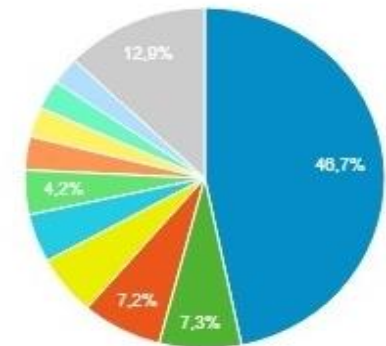

762
posts

33 mil
visitas/dia

NOSSOS NÚMEROS e PERFIL DOS LEITORES

1 milhão
visitas/mês

00:02:45
tempo médio de
permanência na
página

Dispositivos

Visitantes

Idade

Sexo

Os visitantes do Mundo do Automóvel para PCD, são em sua grande maioria homens, residentes em todos os estados brasileiros, embora mais concentrados na região Sudeste do país.

1.	■ State of Sao Paulo	BR-SP	46,72%
2.	■ State of Rio de Janeiro	BR-RJ	7,34%
3.	■ State of Minas Gerais	BR-MG	7,22%
4.	■ State of Parana	BR-PR	5,66%
5.	■ State of Santa Catarina	BR-SC	4,60%
6.	■ State of Rio Grande do Sul	BR-RS	4,22%
7.	■ State of Bahia	BR-BA	3,17%
8.	■ State of Ceara	BR-CE	2,81%
9.	■ State of Goias	BR-GO	2,78%
10.	■ Federal District	BR-DF	2,60%
11.	■ State of Pernambuco	BR-PE	2,08%
12.	■ State of Paraiba	BR-PB	1,36%
13.	■ State of Espirito Santo	BR-ES	1,34%