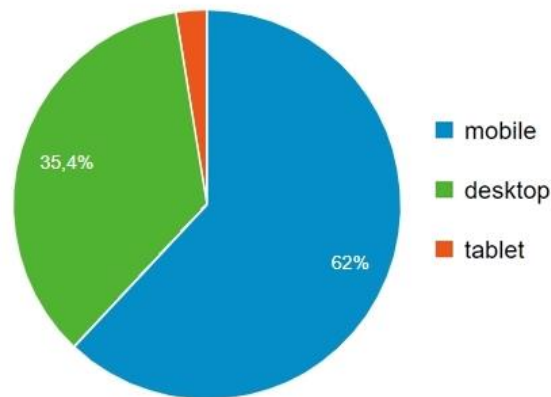

762
posts

33 mil
visitas/dia

NOSSOS NÚMEROS e PERFIL DOS LEITORES

1 milhão
visitas/mês

00:02:45
tempo médio de
permanência na
página

Dispositivos

Visitantes

Idade

Sexo

Os visitantes do Mundo do Automóvel para PCD, são em sua grande maioria homens, residentes em todos os estados brasileiros, embora mais concentrados na região Sudeste do país.

1.	■ State of Sao Paulo	BR-SP	46,72%
2.	■ State of Rio de Janeiro	BR-RJ	7,34%
3.	■ State of Minas Gerais	BR-MG	7,22%
4.	■ State of Parana	BR-PR	5,66%
5.	■ State of Santa Catarina	BR-SC	4,60%
6.	■ State of Rio Grande do Sul	BR-RS	4,22%
7.	■ State of Bahia	BR-BA	3,17%
8.	■ State of Ceara	BR-CE	2,81%
9.	■ State of Goias	BR-GO	2,78%
10.	■ Federal District	BR-DF	2,60%
11.	■ State of Pernambuco	BR-PE	2,08%
12.	■ State of Paraiba	BR-PB	1,36%
13.	■ State of Espirito Santo	BR-ES	1,34%

REDES SOCIAIS

13 mil

Likes no Facebook

20 mil

inscritos no YouTube

5 mil

seguidores do
Instagram

13 mil