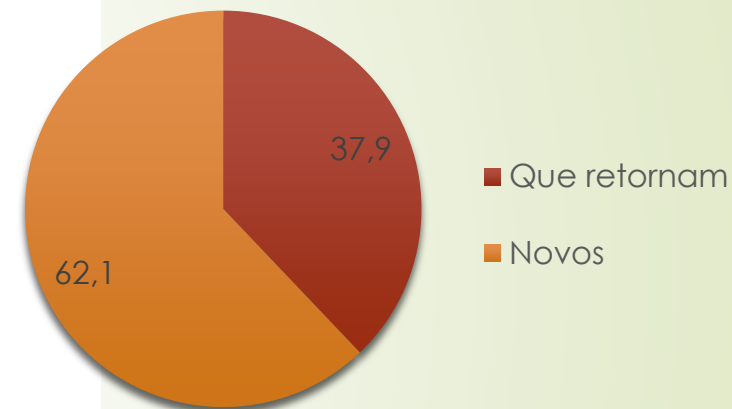

762
posts

33 mil
visitas/dia

NOSSOS NÚMEROS e PERFIL DOS LEITORES

1 milhão
visitas/mês

00:02:45
tempo médio de
permanência na
página

Dispositivos

Visitantes

Idade

Sexo

Os visitantes do Mundo do Automóvel para PCD, são em sua grande maioria homens, residentes em todos os estados brasileiros, embora mais concentrados na região Sudeste do país.

1.	■ State of Sao Paulo	BR-SP	46,72%
2.	■ State of Rio de Janeiro	BR-RJ	7,34%
3.	■ State of Minas Gerais	BR-MG	7,22%
4.	■ State of Parana	BR-PR	5,66%
5.	■ State of Santa Catarina	BR-SC	4,60%
6.	■ State of Rio Grande do Sul	BR-RS	4,22%
7.	■ State of Bahia	BR-BA	3,17%
8.	■ State of Ceara	BR-CE	2,81%
9.	■ State of Goias	BR-GO	2,78%
10.	■ Federal District	BR-DF	2,60%
11.	■ State of Pernambuco	BR-PE	2,08%
12.	■ State of Paraiba	BR-PB	1,36%
13.	■ State of Espirito Santo	BR-ES	1,34%