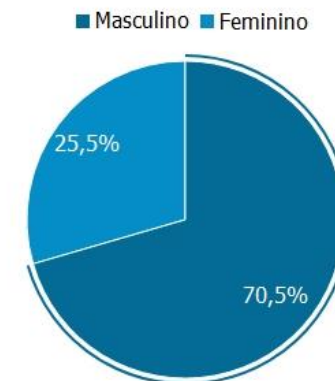

762
posts

33 mil
visitas/dia

NOSSOS NÚMEROS e PERFIL DOS LEITORES

1 milhão
visitas/mês

00:02:45
tempo médio de
permanência na
página

Dispositivos

Visitantes

Idade

Sexo

Os visitantes do Mundo do Automóvel para PCD, são em sua grande maioria homens, residentes em todos os estados brasileiros, embora mais concentrados na região Sudeste do país.

1.	■ State of Sao Paulo	BR-SP	46,72%
2.	■ State of Rio de Janeiro	BR-RJ	7,34%
3.	■ State of Minas Gerais	BR-MG	7,22%
4.	■ State of Parana	BR-PR	5,66%
5.	■ State of Santa Catarina	BR-SC	4,60%
6.	■ State of Rio Grande do Sul	BR-RS	4,22%
7.	■ State of Bahia	BR-BA	3,17%
8.	■ State of Ceara	BR-CE	2,81%
9.	■ State of Goias	BR-GO	2,78%
10.	■ Federal District	BR-DF	2,60%
11.	■ State of Pernambuco	BR-PE	2,08%
12.	■ State of Paraiba	BR-PB	1,36%
13.	■ State of Espirito Santo	BR-ES	1,34%

REDES SOCIAIS

13 mil

Likes no Facebook

20 mil

inscritos no YouTube

5 mil

seguidores do
Instagram

13 mil