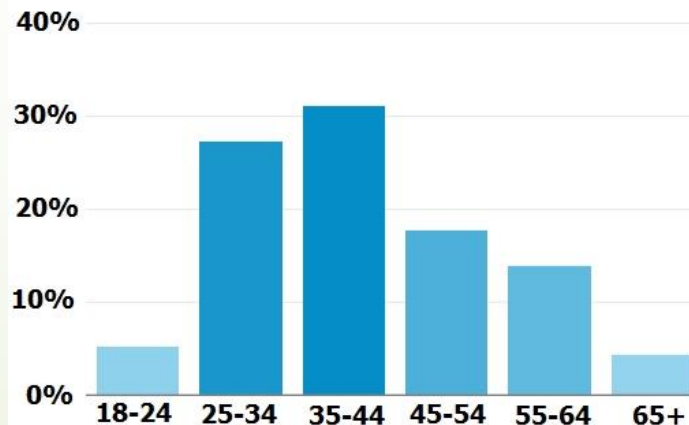

762
posts

33 mil
visitas/dia

NOSSOS NÚMEROS e PERFIL DOS LEITORES

1 milhão
visitas/mês

00:02:45
tempo médio de
permanência na
página

Dispositivos

Visitantes

Idade

Sexo

Os visitantes do Mundo do Automóvel para PCD, são em sua grande maioria homens, residentes em todos os estados brasileiros, embora mais concentrados na região Sudeste do país.

1.	■ State of Sao Paulo	BR-SP	46,72%
2.	■ State of Rio de Janeiro	BR-RJ	7,34%
3.	■ State of Minas Gerais	BR-MG	7,22%
4.	■ State of Parana	BR-PR	5,66%
5.	■ State of Santa Catarina	BR-SC	4,60%
6.	■ State of Rio Grande do Sul	BR-RS	4,22%
7.	■ State of Bahia	BR-BA	3,17%
8.	■ State of Ceara	BR-CE	2,81%
9.	■ State of Goias	BR-GO	2,78%
10.	■ Federal District	BR-DF	2,60%
11.	■ State of Pernambuco	BR-PE	2,08%
12.	■ State of Paraiba	BR-PB	1,36%
13.	■ State of Espirito Santo	BR-ES	1,34%